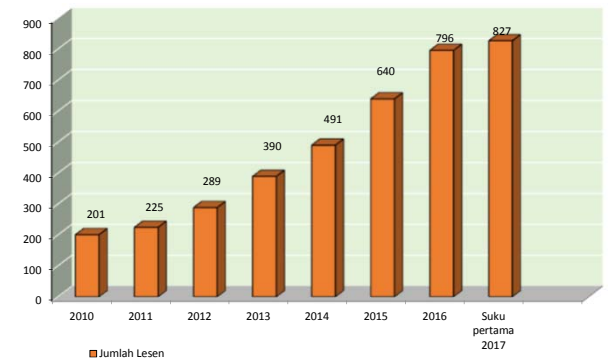

LAPORAN STATISTIK PERLESENAN (SEHINGGA SUKU PERTAMA TAHUN 2017)

Jumlah Bilangan Lesen Tahunan

Tahun	2010	2011	2012	2013	2014	2015	2016	Suku pertama 2017
Jumlah Lesen	201	225	289	390	491	640	796	827

Jumlah Bilangan Lesen Provisional (Sehingga suku pertama tahun 2017)

Tahun	2012	2013	2014	2015	2016	Suku pertama 2017
Jumlah Lesen	60	67	43	58	33	38

Jumlah Bilangan Lesen Tahun sehingga suku pertama 2017

Bilangan Lesen Mengikut Negeri sehingga suku pertama 2017

Negeri	Bilangan
Kuala Lumpur	89
Selangor	213
Negeri Sembilan	52
Melaka	34
Johor	83
Pahang	44
Pulau Pinang	67
Kelantan	17
Terengganu	22
Kedah	38
Perak	54
Perlis	14
Putrajaya	2
Sabah	98