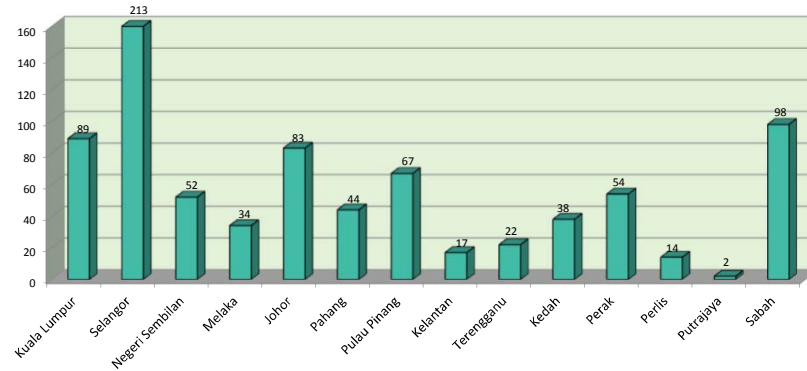

LAPORAN STATISTIK PERLESENAN (SEHINGGA SUKU PERTAMA TAHUN 2017)

Jumlah Bilangan Lesen Tahunan

Tahun	2010	2011	2012	2013	2014	2015	2016	Suku pertama 2017
Jumlah Lesen	201	225	289	390	491	640	796	827

Jumlah Bilangan Lesen Provisional (Sehingga suku pertama tahun 2017)

Tahun	2012	2013	2014	2015	2016	Suku pertama 2017
Jumlah Lesen	60	67	43	58	33	38

Jumlah Bilangan Lesen Tahun sehingga suku pertama 2017

Bilangan Lesen Mengikut Negeri sehingga suku pertama 2017

Negeri	Bilangan
Kuala Lumpur	89
Selangor	213
Negeri Sembilan	52
Melaka	34
Johor	83
Pahang	44
Pulau Pinang	67
Kelantan	17
Terengganu	22
Kedah	38
Perak	54
Perlis	14
Putrajaya	2
Sabah	98

*Tidak termasuk bilangan Lesen Provisional

Bilangan Lesen Mengikut Negeri sehingga suku pertama 2017

Bilangan Lesen Mengikut Kategori 2017

Lesen	Bilangan	Kapasiti dilesenkan (MW)
TNB	3	35,885.0
SESB	1	472.2
IPP (SEMENANJUNG)	21	19,365.0
IPP (SABAH)	8	1,015.4
Awam Pengagihan	332	4,190.4
Awam Cogen	16	581.6
Persendirian	40	1,704.0
Awam Penjana Tenaga Boleh Baharu	406	555.8
Jumlah	827	63,769.4