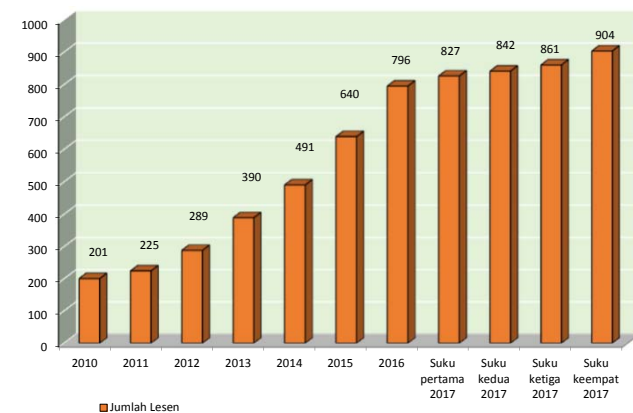

LAPORAN STATISTIK PERLESENAN (SEHINGGA SUKU KEEMPAT TAHUN 2017)

Jumlah Bilangan Lesen Tahunan

Tahun	2010	2011	2012	2013	2014	2015	2016	Suku pertama 2017	Suku kedua 2017	Suku ketiga 2017	Suku keempat 2017
Jumlah Lesen	201	225	289	390	491	640	796	827	842	861	904

Jumlah Bilangan Lesen Provisional (Sehingga suku keempat tahun 2017)

Tahun	2012	2013	2014	2015	2016	Suku pertama 2017	Suku kedua 2017	Suku ketiga 2017	Suku keempat 2017
Jumlah Lesen	60	67	43	58	33	38	41	46	49

Jumlah Bilangan Lesen Tahun sehingga suku keempat 2017

Bilangan Lesen Mengikut Negeri sehingga suku keempat 2017

Negeri	Bilangan
Kuala Lumpur	92
Selangor	232
Negeri Sembilan	58
Melaka	37
Johor	96
Pahang	47
Pulau Pinang	74
Kelantan	20
Terengganu	24
Kedah	47
Perak	58
Perlis	14
Putrajaya	2
Sabah	103