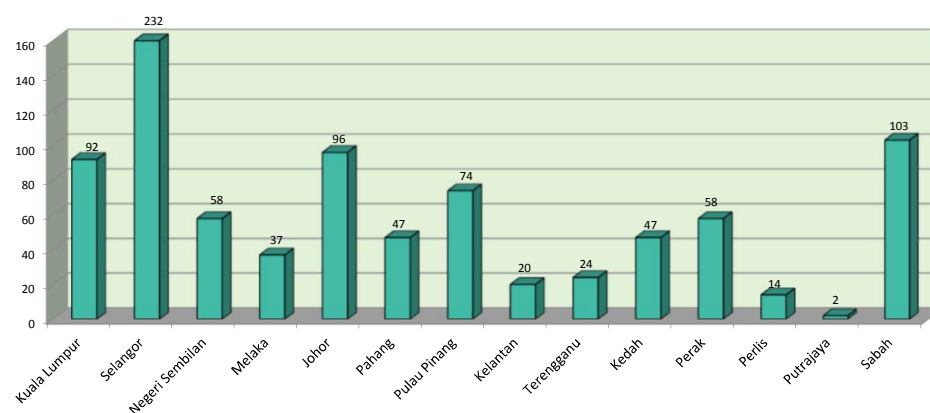

Jumlah Bilangan Lesen Provisional (Sehingga suku keempat tahun 2017)

Tahun	2012	2013	2014	2015	2016	Suku pertama 2017	Suku kedua 2017	Suku ketiga 2017	Suku keempat 2017
Jumlah Lesen	60	67	43	58	33	38	41	46	49

Jumlah Bilangan Lesen Tahun sehingga suku keempat 2017

Bilangan Lesen Mengikut Negeri sehingga suku keempat 2017

Negeri	Bilangan
Kuala Lumpur	92
Selangor	232
Negeri Sembilan	58
Melaka	37
Johor	96
Pahang	47
Pulau Pinang	74
Kelantan	20
Terengganu	24
Kedah	47
Perak	58
Perlis	14
Putrajaya	2
Sabah	103

*Tidak termasuk bilangan Lesen Provisional

Bilangan Lesen Mengikut Negeri sehingga suku keempat 2017

Bilangan Lesen Mengikut Kategori 2017

Lesen	Bilangan	Kapasiti dilesenkan (MW)
TNB	3	35,885.0
SESB	1	472.2
IPP (SEMENANJUNG)	22	21,094.0
IPP (SABAH)	8	1,015.4
Awam Pengagihan	347	4,282.1
Awam Cogen	17	583.7
Persendirian	45	1,735.9
Awam Penjana Tenaga Boleh Baharu	461	625.3
Jumlah	904	65,693.6