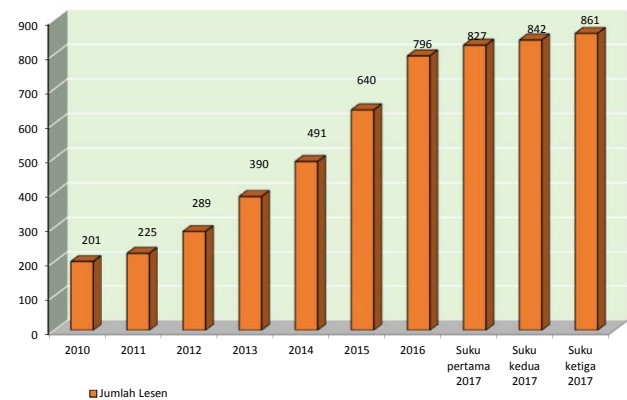

LAPORAN STATISTIK PERLESENAN (SEHINGGA SUKU KETIGA TAHUN 2017)

Jumlah Bilangan Lesen Tahunan

Tahun	2010	2011	2012	2013	2014	2015	2016	Suku pertama 2017	Suku kedua 2017	Suku ketiga 2017
Jumlah Lesen	201	225	289	390	491	640	796	827	842	861

Jumlah Bilangan Lesen Provisional (Sehingga suku ketiga tahun 2017)

Tahun	2012	2013	2014	2015	2016	Suku pertama 2017	Suku kedua 2017	Suku ketiga 2017
Jumlah Lesen	60	67	43	58	33	38	41	46

Jumlah Bilangan Lesen Tahun sehingga suku ketiga 2017

Bilangan Lesen Mengikut Negeri sehingga suku ketiga 2017

Negeri	Bilangan
Kuala Lumpur	91
Selangor	219
Negeri Sembilan	55
Melaka	36
Johor	88
Pahang	45
Pulau Pinang	69
Kelantan	19
Terengganu	22
Kedah	45
Perak	54
Perlis	14
Putrajaya	2
Sabah	102