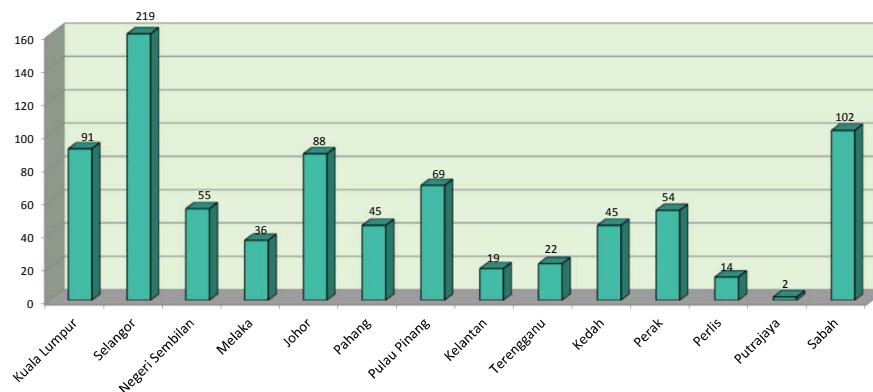

Bilangan Lesen Mengikut Negeri sehingga suku ketiga 2017