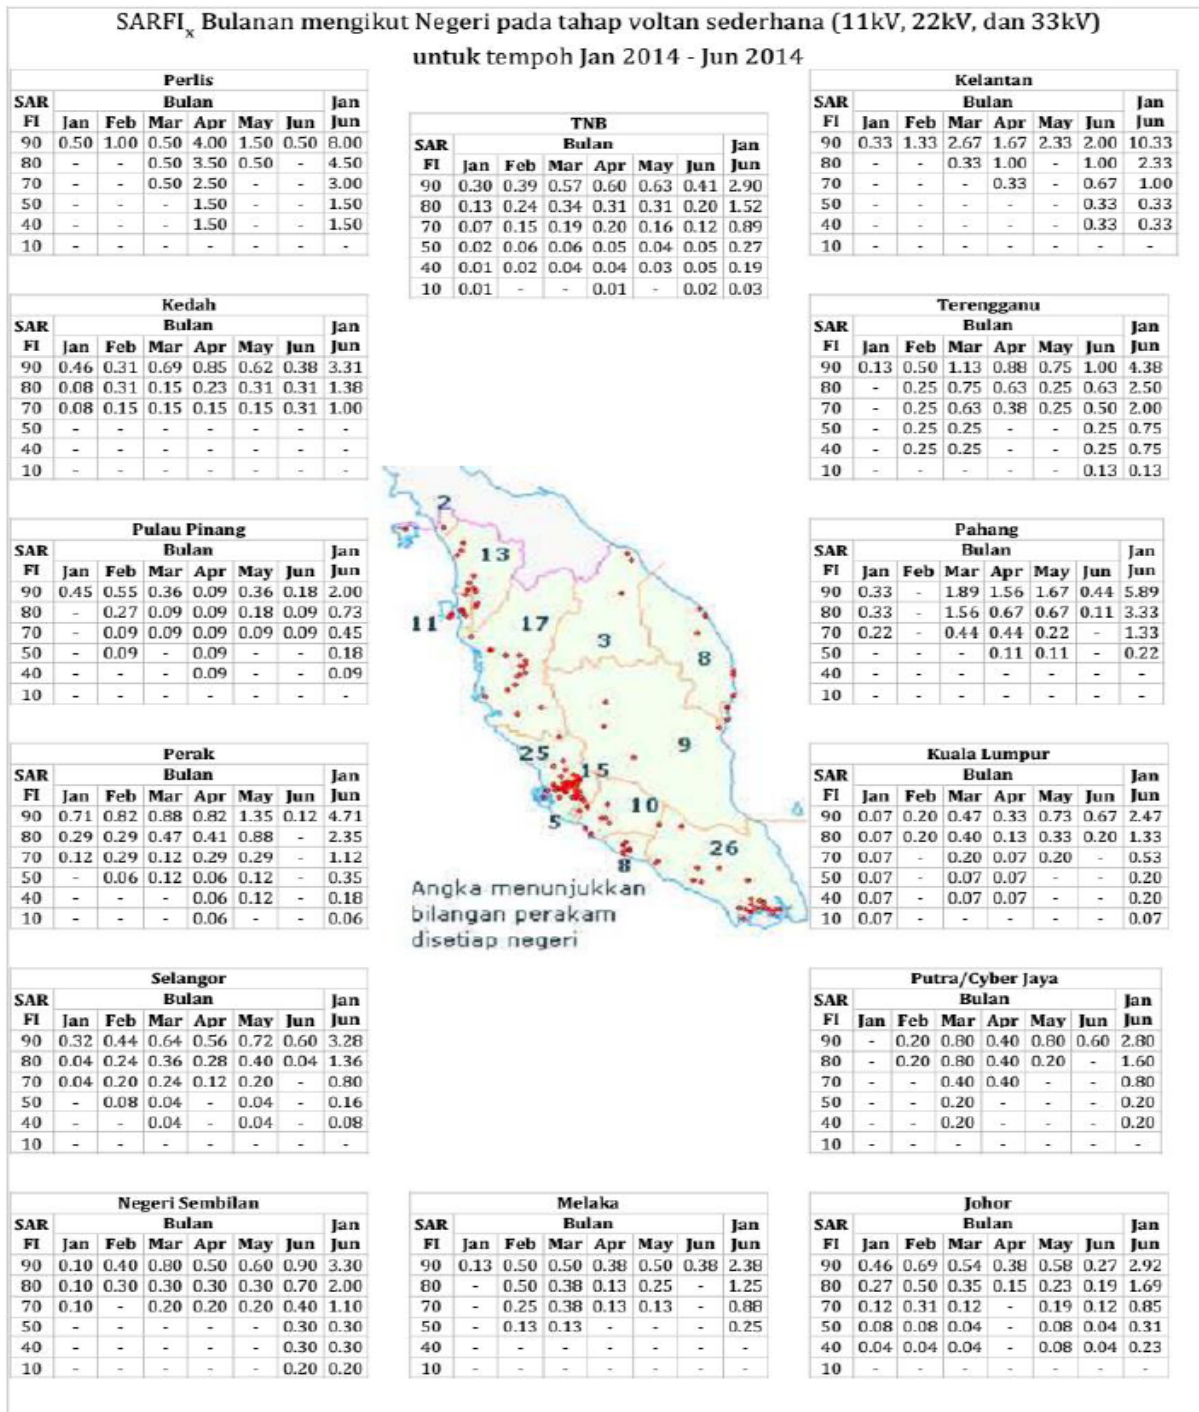

3.0 PRESTASI SARFI BAGI NEGERI-NEGERI DI SEMENANJUNG MALAYSIA

3.1 Prestasi SARFI Bulanan mengikut Negeri adalah seperti carta di bawah

Carta 5 : Carta SARFI_x mengikut Negeri bagi 1 Januari 2014 hingga 30 Jun 2014

Nota: Terdapat perbezaan SARFI April & Mei antara laporan Bulan Mei dan laporan ini kerana terdapat penambahan bilangan kejadian bagi Selangor, Perak, Negeri Sembilan dan Kuala Lumpur yang tidak dimasukkan dalam laporan bulan terdahulu disebabkan masalah komunikasi antara tapak dan server.