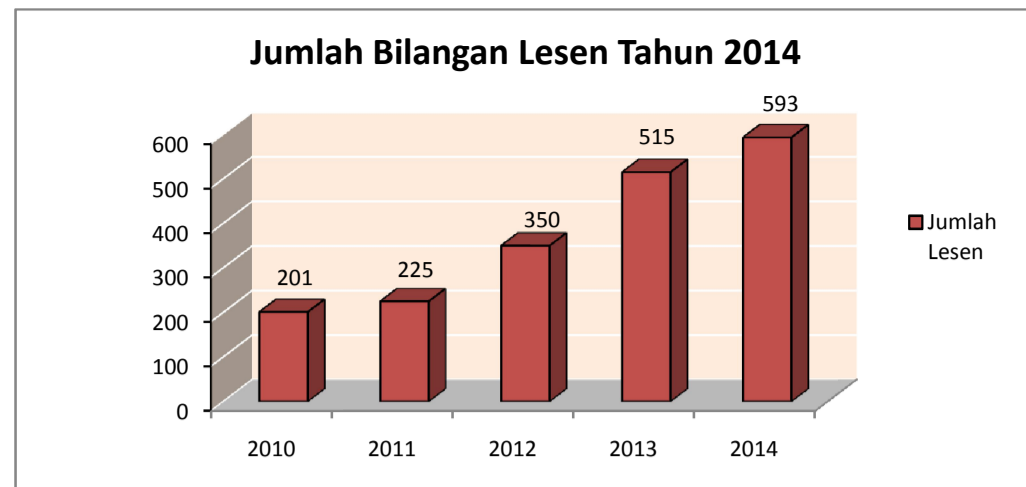

LAPORAN STATISTIK PERLESENAN TAHUN 2014

Jumlah Bilangan Lesen Tahunan

Tahun	2010	2011	2012	2013	2014
Jumlah Lesen	201	225	350	515	593

Bilangan Lesen Mengikut Negeri 2014

Negeri	Bilangan
Kuala Lumpur	48
Selangor	136
Negeri Sembilan	32
Melaka	28
Johor	48
Pahang	30
Pulau Pinang	36
Kelantan	10
Terengganu	12
Kedah	16
Perak	20
perlis	6
Putrajaya	2
Sabah	51