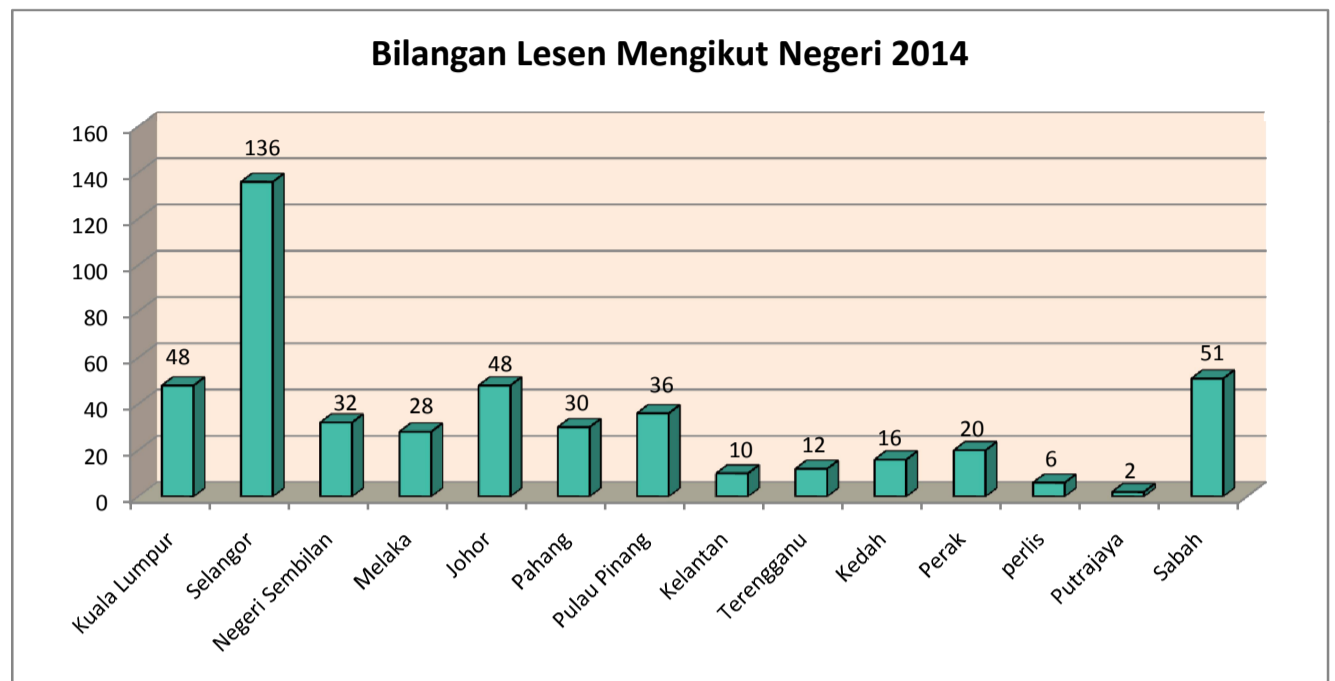

LAPORAN STATISTIK PERLESENAN TAHUN 2014

Jumlah Bilangan Lesen Tahunan

Tahun	2010	2011	2012	2013	2014
Jumlah Lesen	201	225	350	515	593

Bilangan Lesen Mengikut Negeri 2014

Negeri	Bilangan
Kuala Lumpur	48
Selangor	136
Negeri Sembilan	32
Melaka	28
Johor	48
Pahang	30
Pulau Pinang	36
Kelantan	10
Terengganu	12
Kedah	16
Perak	20
perlis	6
Putrajaya	2
Sabah	51

Bilangan Lesen Mengikut Kategori 2014

Lesen	Bilangan
TNB/SESB/IPP	31
Awam Pengagihan	251
Awam Cogen	21
Awam RE/SREP	221
Persendirian	9
Persendirian Cogen	21
Provisional	39
Jumlah	593