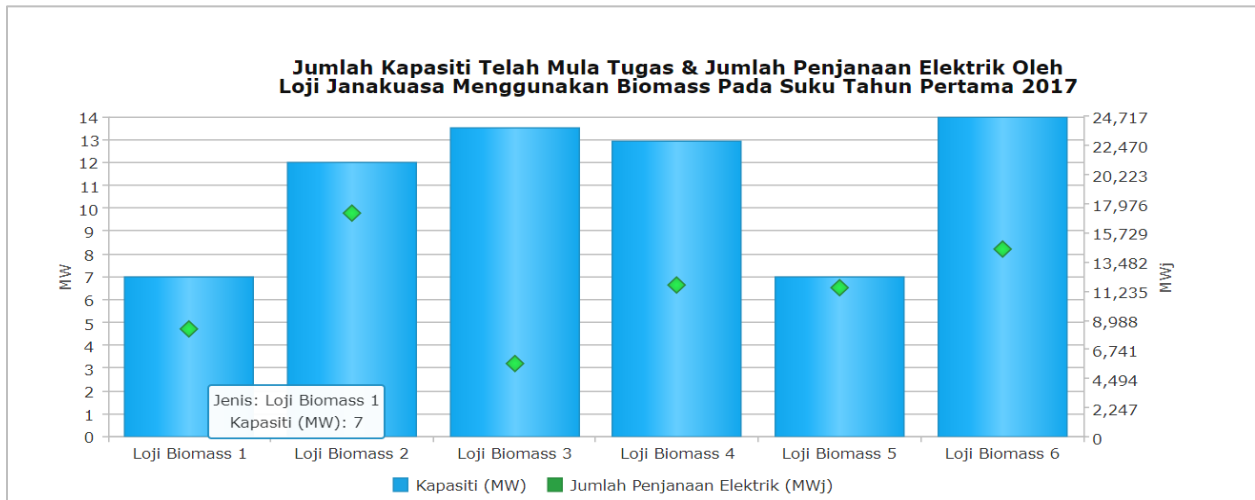

6. Jumlah Kapasiti Telah Mula Tugas & Jumlah Penjanaan Elektrik oleh Loji Janakuasa Menggunakan Biomass pada Suku Tahun Pertama 2017