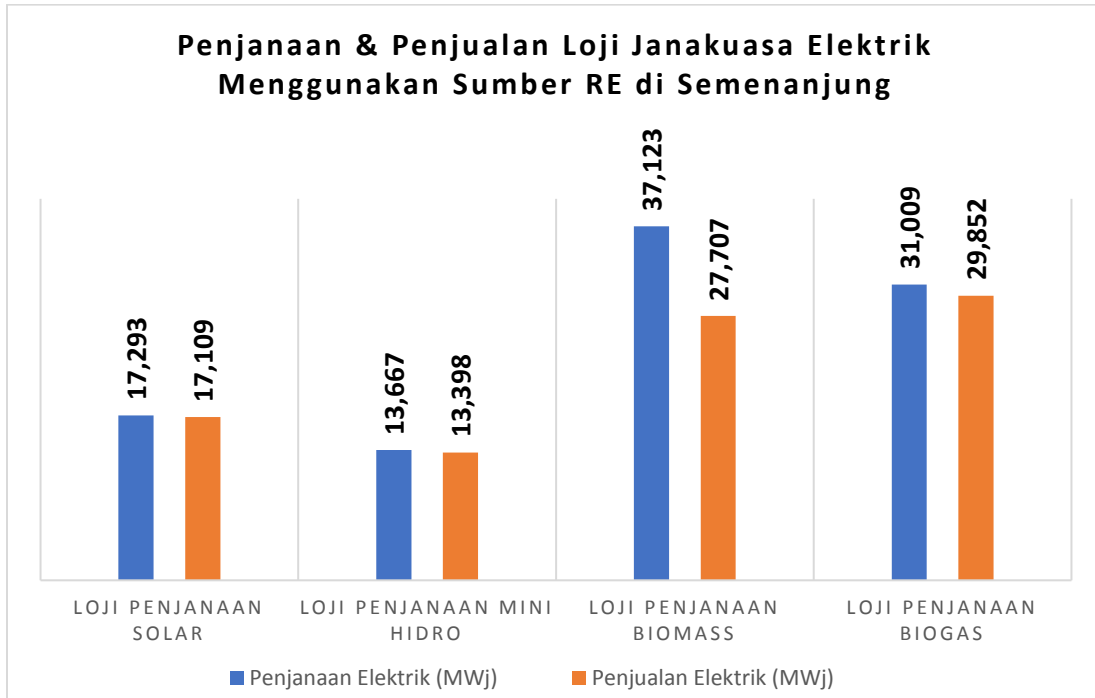

LAPORAN SUKU TAHUN PERTAMA TAHUN 2017

BAGI PRESTASI PENJANAAN DAN PENJUALAN ELEKTRIK PEMEGANG LESEN PENJANAAN MENGUNAKAN TENAGA BOLEH BAHARU

1. Bilangan lesen yang dikeluarkan;

2. Kapasiti lesen (MW);

3. Penjanaan & Penjualan Elektrik oleh Pemegang Lesen RE di Semenanjung;