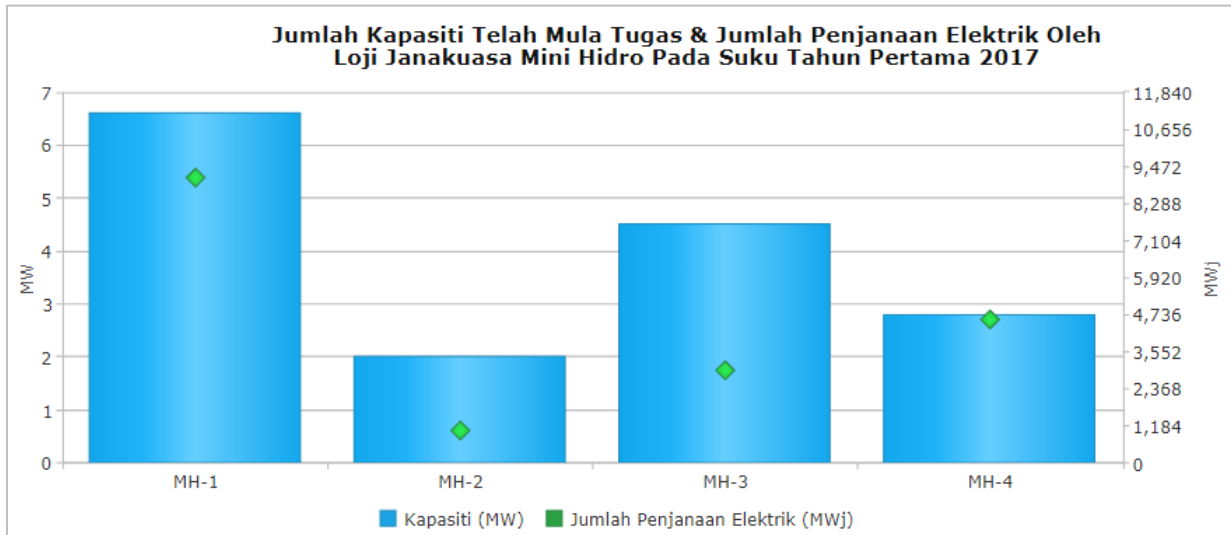

5. Jumlah Kapasiti Telah Mula Tugas & Jumlah Penjanaan Elektrik oleh Loji Janakuasa Mini Hidro pada Suku Tahun Pertama 2017