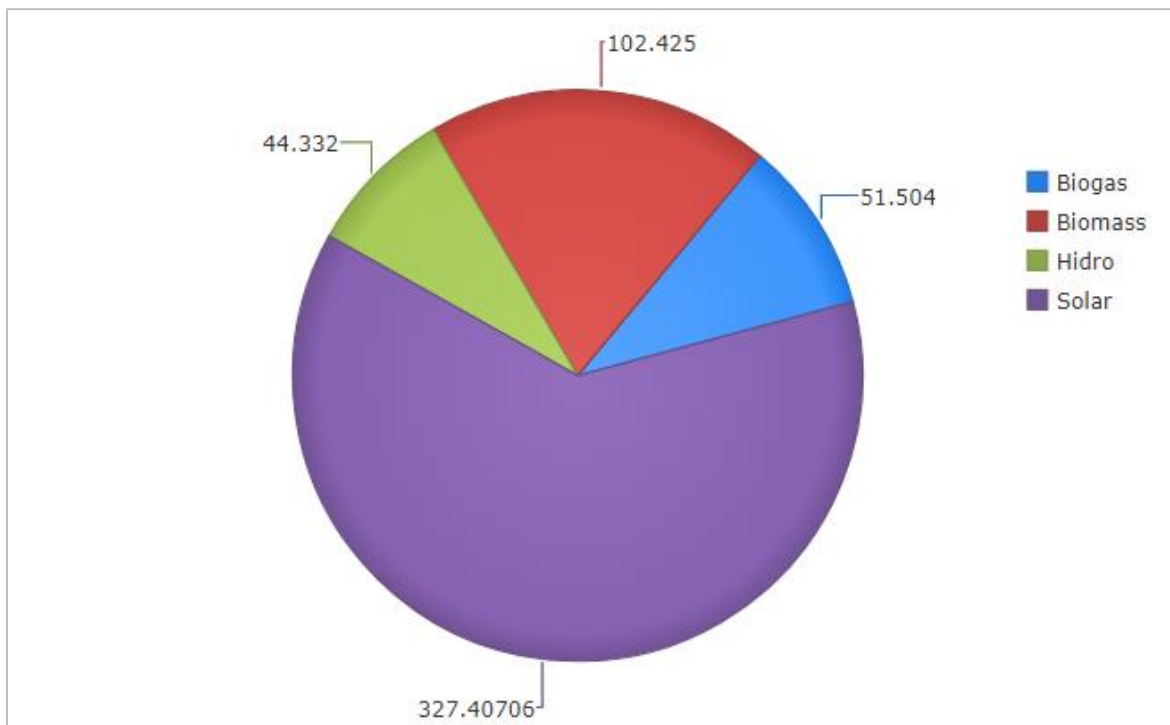

LAPORAN SUKU TAHUN PERTAMA TAHUN 2017

BAGI PRESTASI PENJANAAN DAN PENJUALAN ELEKTRIK PEMEGANG LESEN PENJANAAN MENGUNAKAN TENAGA BOLEH BAHARU

1. Bilangan lesen yang dikeluarkan;

2. Kapasiti lesen (MW);

3. Penjanaan & Penjualan Elektrik oleh Pemegang Lesen RE di Semenanjung;