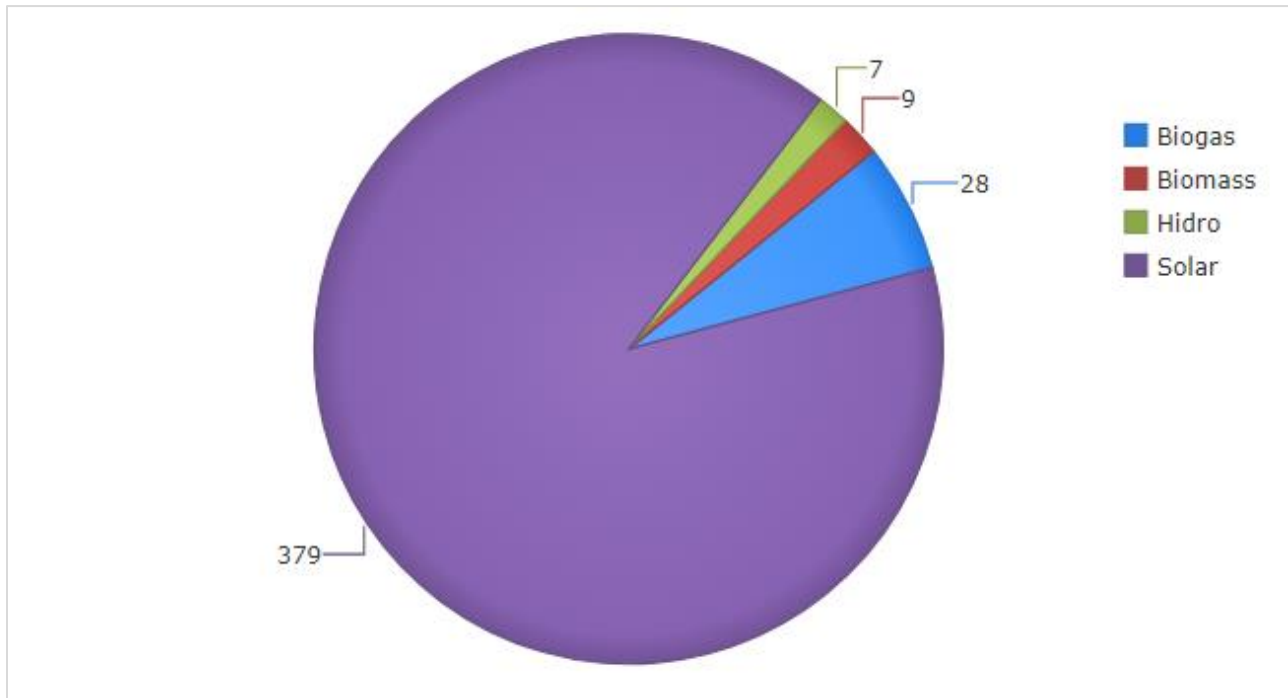

LAPORAN SUKU TAHUN PERTAMA TAHUN 2017

BAGI PRESTASI PENJANAAN DAN PENJUALAN ELEKTRIK PEMEGANG LESEN PENJANAAN MENGUNAKAN TENAGA BOLEH BAHARU

1. Bilangan lesen yang dikeluarkan;

2. Kapasiti lesen (MW);

3. Penjanaan & Penjualan Elektrik oleh Pemegang Lesen RE di Semenanjung;