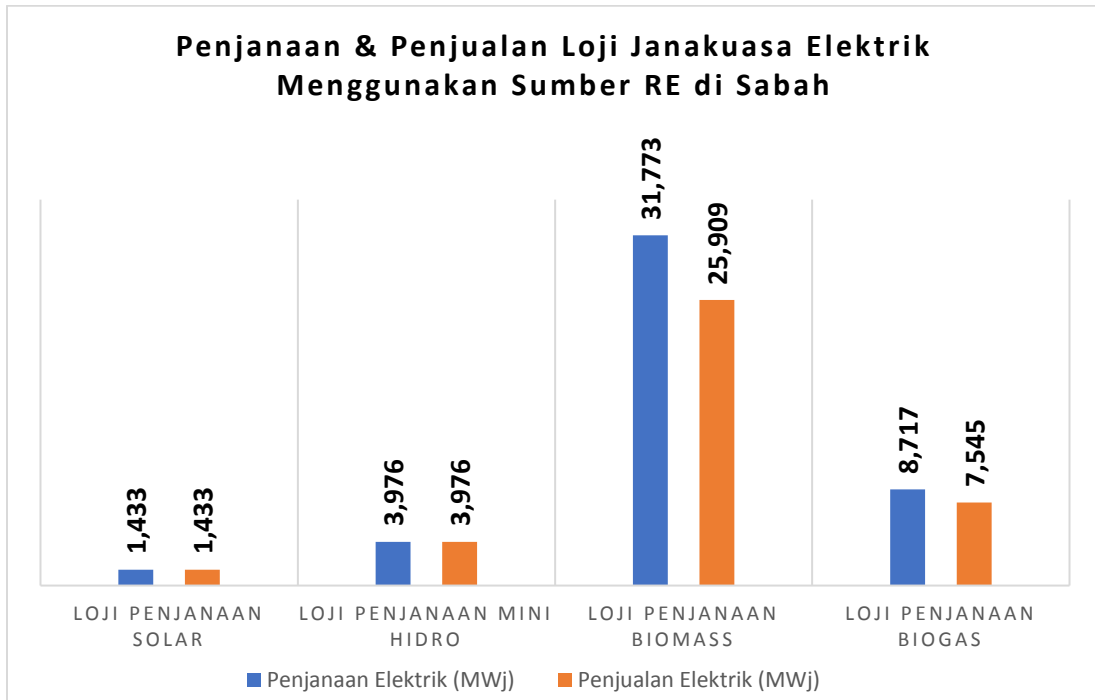

4. Penjanaan & Penjualan Elektrik oleh Pemegang Lesen RE di Sabah;