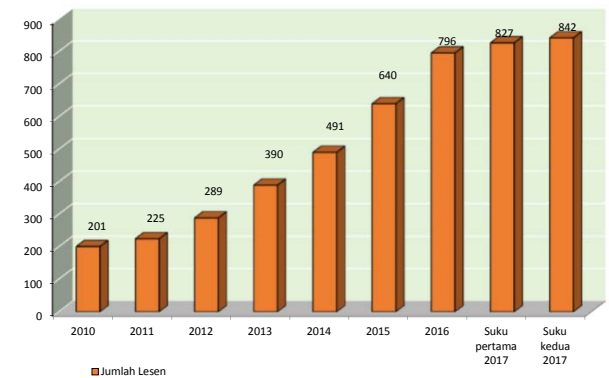

LAPORAN STATISTIK PERLESENAN (SEHINGGA SUKU KETIGA TAHUN 2017)

Jumlah Bilangan Lesen Tahunan

Tahun	2010	2011	2012	2013	2014	2015	2016	Suku pertama 2017	Suku kedua 2017	Suku ketiga 2017
Jumlah Lesen	201	225	289	390	491	640	796	827	842	861

Jumlah Bilangan Lesen Provisional (Sehingga suku ketiga tahun 2017)

Tahun	2012	2013	2014	2015	2016	Suku pertama 2017	Suku kedua 2017	Suku ketiga 2017
Jumlah Lesen	60	67	43	58	33	38	41	46

Jumlah Bilangan Lesen Tahun sehingga suku ketiga 2017

Bilangan Lesen Mengikut Negeri sehingga suku ketiga 2017

Negeri	Bilangan
Kuala Lumpur	91
Selangor	219
Negeri Sembilan	55
Melaka	36
Johor	88
Pahang	45
Pulau Pinang	69
Kelantan	19
Terengganu	22
Kedah	45
Perak	54
Perlis	14
Putrajaya	2
Sabah	102