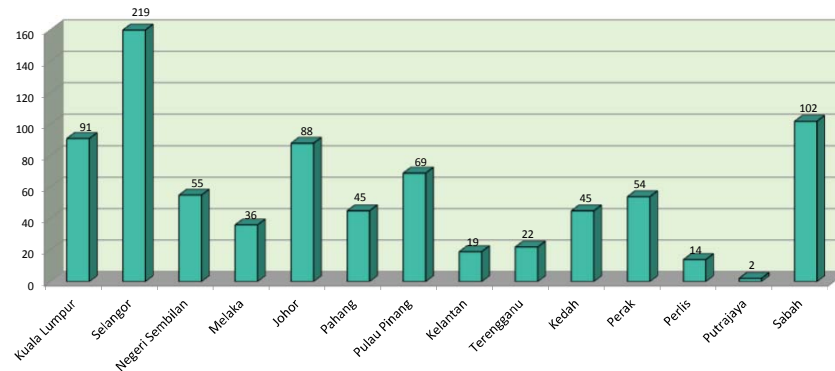

Bilangan Lesen Mengikut Negeri sehingga suku ketiga 2017